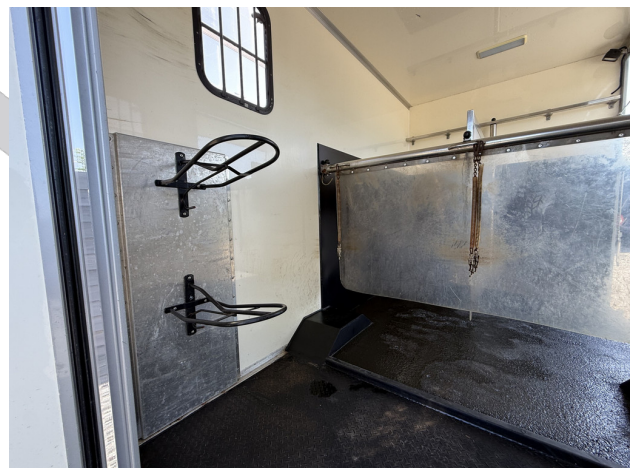

“ Uw adres voor het kopen/huren van gebruiksvriendelijke & zeer comfortabele paardenwagens “

Mercedes-Benz Sprinter | HORSETRUCK | TVW | CLASSIC 3XL 2002 | 162147 km

€19500
marge regeling

Details

Kenteken	1HFL723
Type	HORSETRUCK TVW CLASSIC 3XL
Brandstof	Diesel
Tellerstand	162147 km
Transmissie	Automaat
Kleur	grijs
Bouwjaar	2002
BTW/Marge	Marge
Model	Sprinter
Merk	Mercedes-Benz
Carrosserie	Paardenvervoer
Aantal deuren	2
Aantal zitplaatsen	3
Aantal versnellingen	5
Cilinder aantal	4
Cilinder inhoud	2151 cc
Vermogen (kW)	60
Vermogen (PK)	82
Koppel	200 Nm
Massa	2365 kg
Tankinhoud	liter
Wielbasis	355 cm
Aantal assen	2
NAP weblabel	Nee
Aantal sleutels	2
Opties en accessoires	
Achteruitrijcamera	ja
Airbag bestuurder	ja
Armsteun voor	ja
Reservewiel	ja
Stuurbevestiging	ja
Trekhaak	ja
Alarm klasse 1(startblokkering)	ja